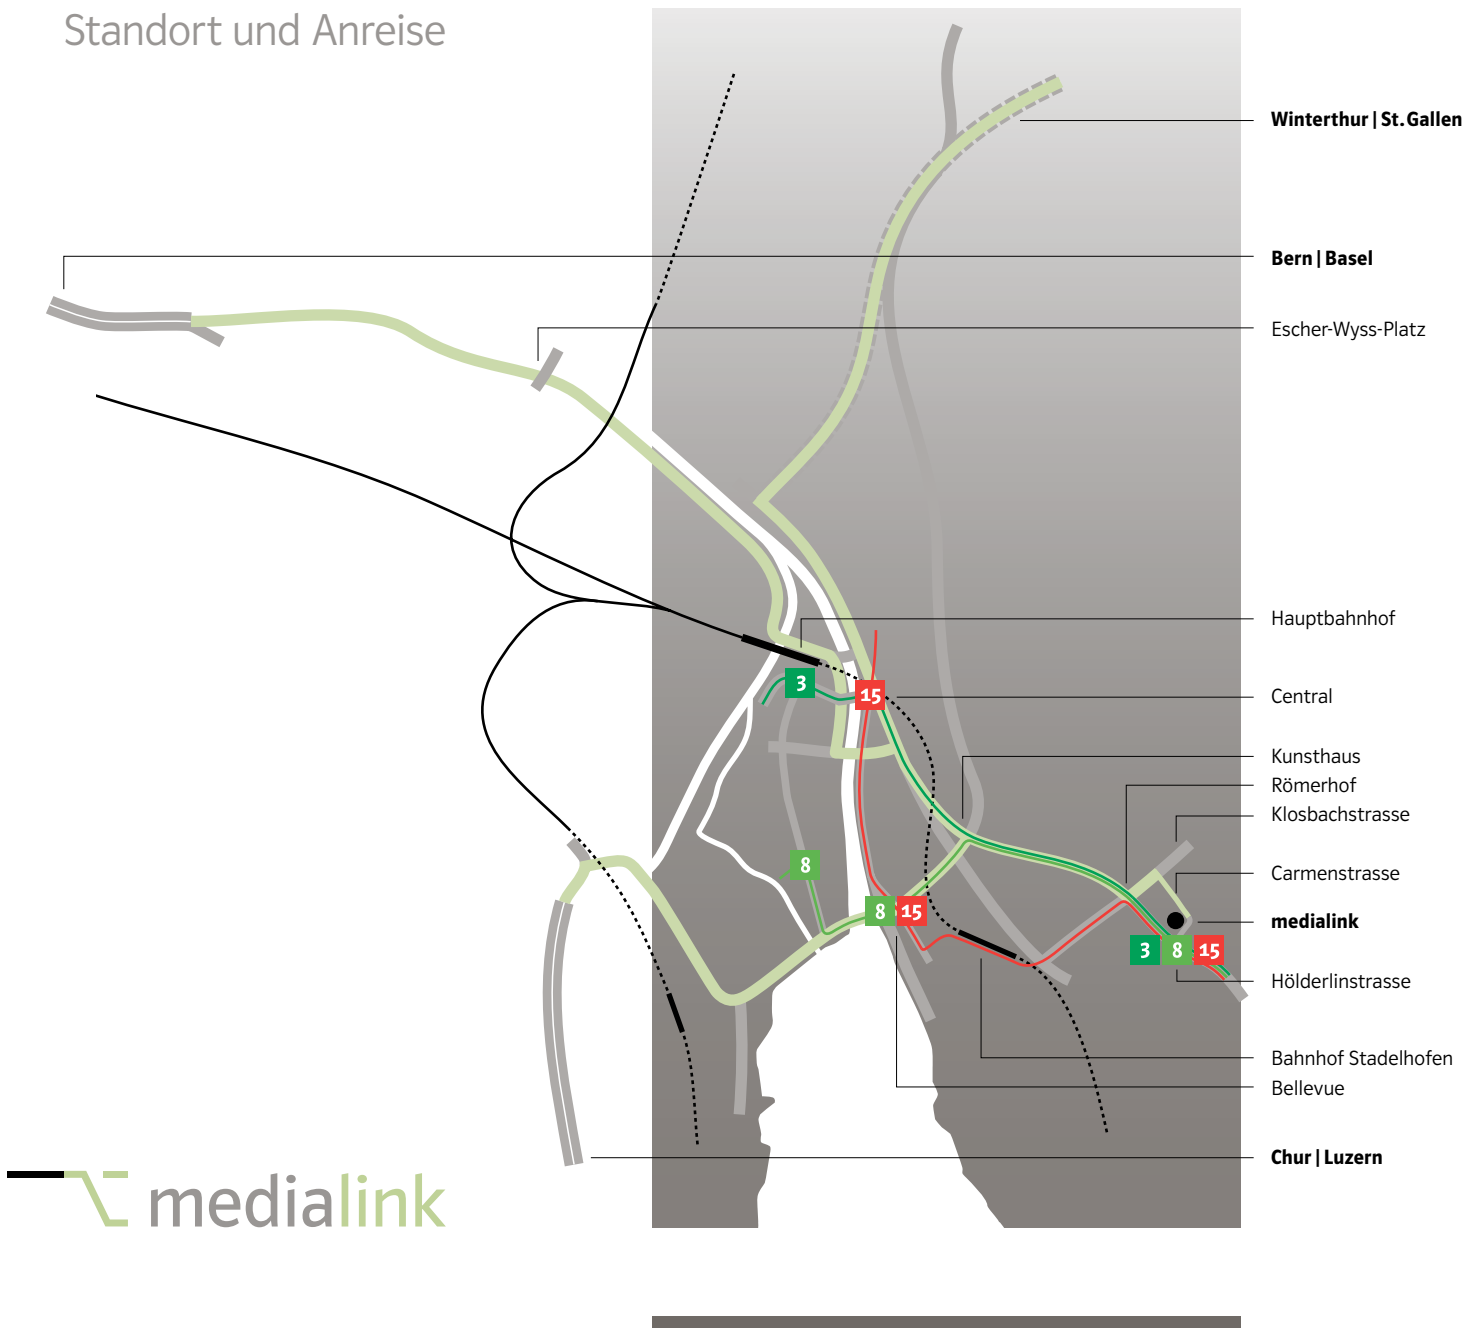

# Standort und Anreise

↳ Mit öffentlichen Verkehrsmitteln gelangen Sie vom Hauptbahnhof in rund 8 Minuten zu uns - direkt mit der Tramlinie 3 Richtung Klusplatz bis Haltestelle Hölderlinstrasse.

**Von Bern/Basel** - Autobahnausfahrt Hardturm bis Escher-Wyss-Platz, Richtung City/Hauptbahnhof, Urania, Mühlegasse, Kunsthaus, Römerhof, links die Klosbachstrasse hinauf und rechts in die Carmenstrasse.

**Von Winterthur/St.Gallen** - durch den Milchbucktunnel Richtung City, links zum Central, Kunsthaus und Römerhof, links die Klosbachstrasse hinauf und rechts in die Carmenstrasse einbiegen.

**Von Chur/Luzern** - Richtung City/See, Bellevue, Kunsthaus, Römerhof, links die Klosbachstrasse hinauf und rechts in die Carmenstrasse einbiegen.